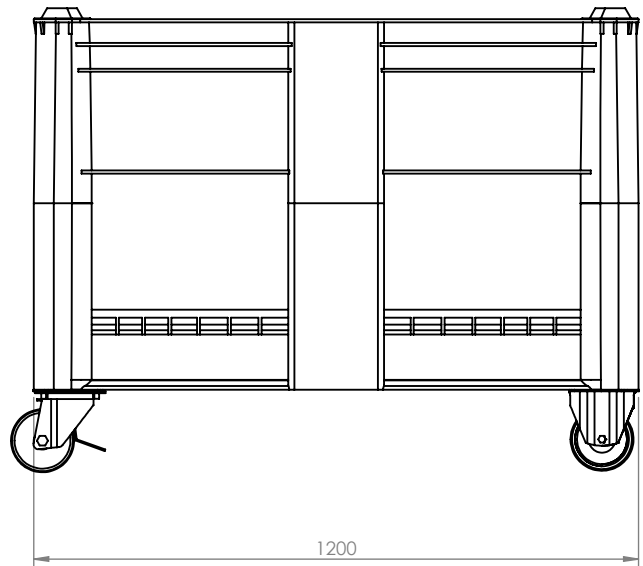

600
Deep

800

920

1200

Dimension tolerance +-1%

BOX-PALLET TYPE :

800 W / wheels

CATALOG NO: 10000600006